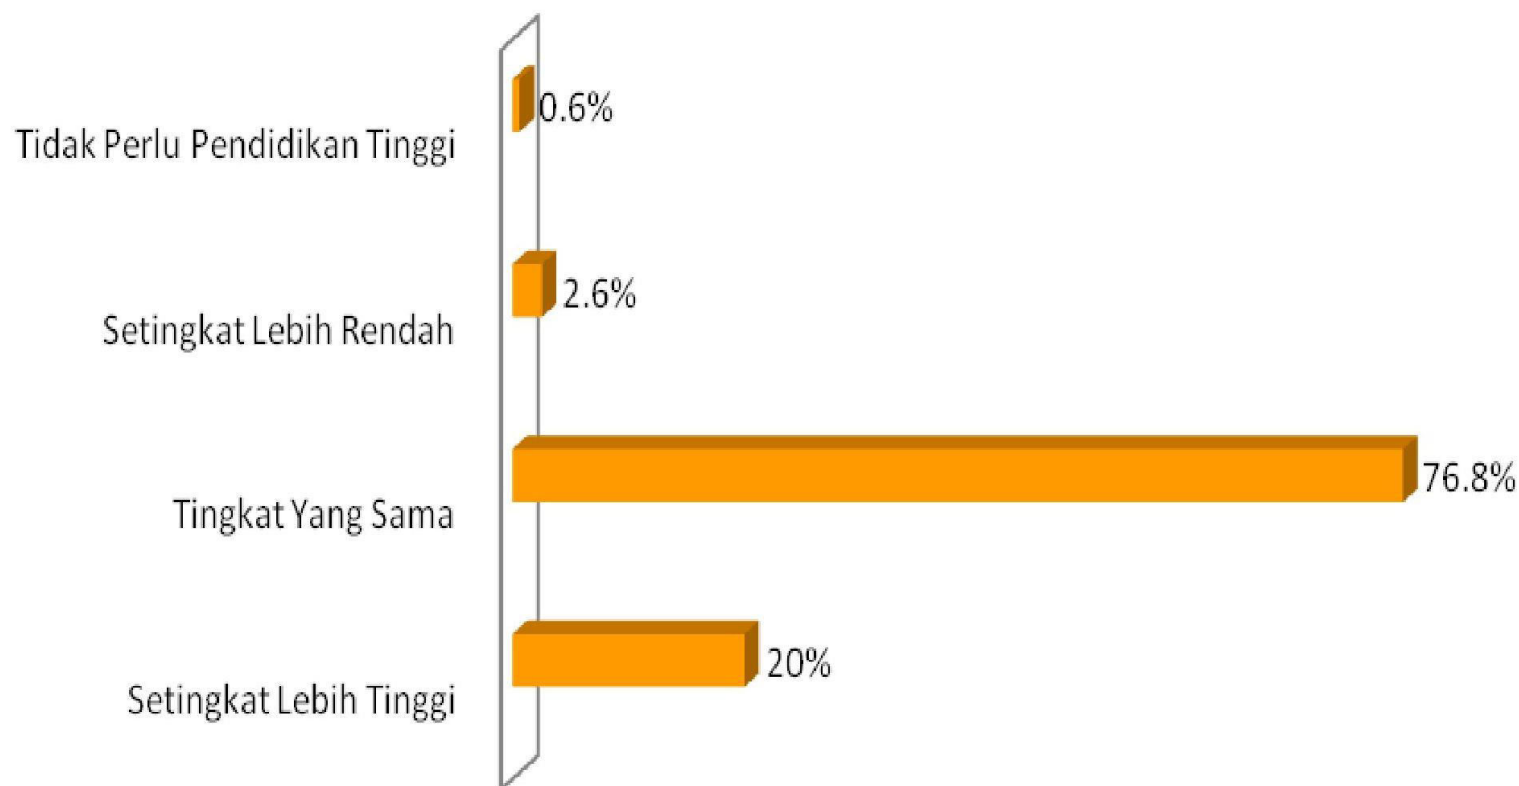

Pekerjaan Lulusan

Waktu Memperoleh Pekerjaan

■ Sebelum Lulus ■ Setelah Lulus

n=1175

Cara Mencari Pekerjaan

n=881

TINGKAT PEKERJAAN

n=1175

Jenis Perusahaan

SEBARAN LOKASI TEMPAT BEKERJA

n=1175

Penghasilan Perbulan

n=1175

n=1175

Keselarasan Horizontal

Keselarasan Vertikal