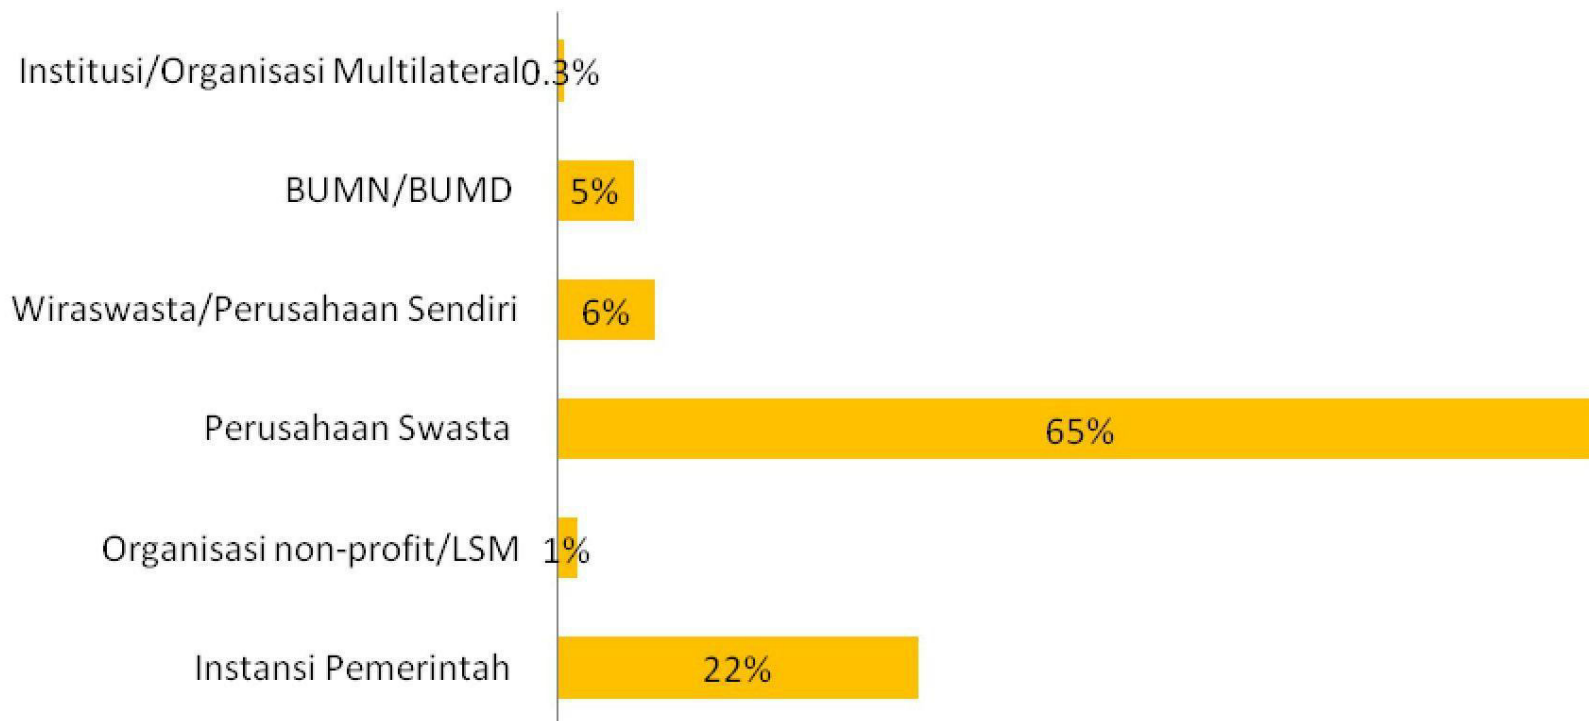

Pekerjaan Lulusan

Waktu Memperoleh Pekerjaan

■ Sebelum Lulus ■ Setelah Lulus

n=1175

Cara Mencari Pekerjaan

n=881

TINGKAT PEKERJAAN

n=1175

Jenis Perusahaan

SEBARAN LOKASI TEMPAT BEKERJA

n=1175

Penghasilan Perbulan

n=1175

n=1175

Keselarasan Horizontal

Keselarasan Vertikal