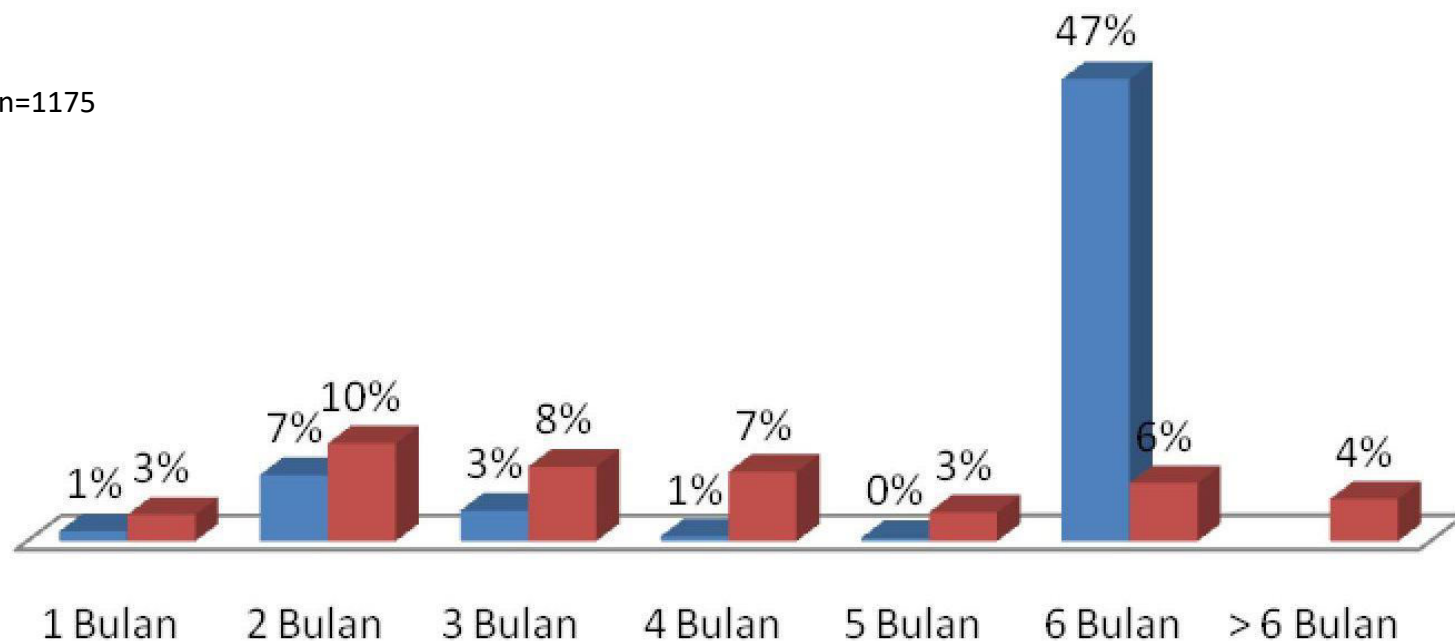

Pekerjaan Lulusan

Waktu Memperoleh Pekerjaan

■ Sebelum Lulus ■ Setelah Lulus

n=1175

Cara Mencari Pekerjaan

n=881

TINGKAT PEKERJAAN

n=1175

Jenis Perusahaan

SEBARAN LOKASI TEMPAT BEKERJA

n=1175

Penghasilan Perbulan

n=1175

n=1175

Keselarasan Horizontal

Keselarasan Vertikal