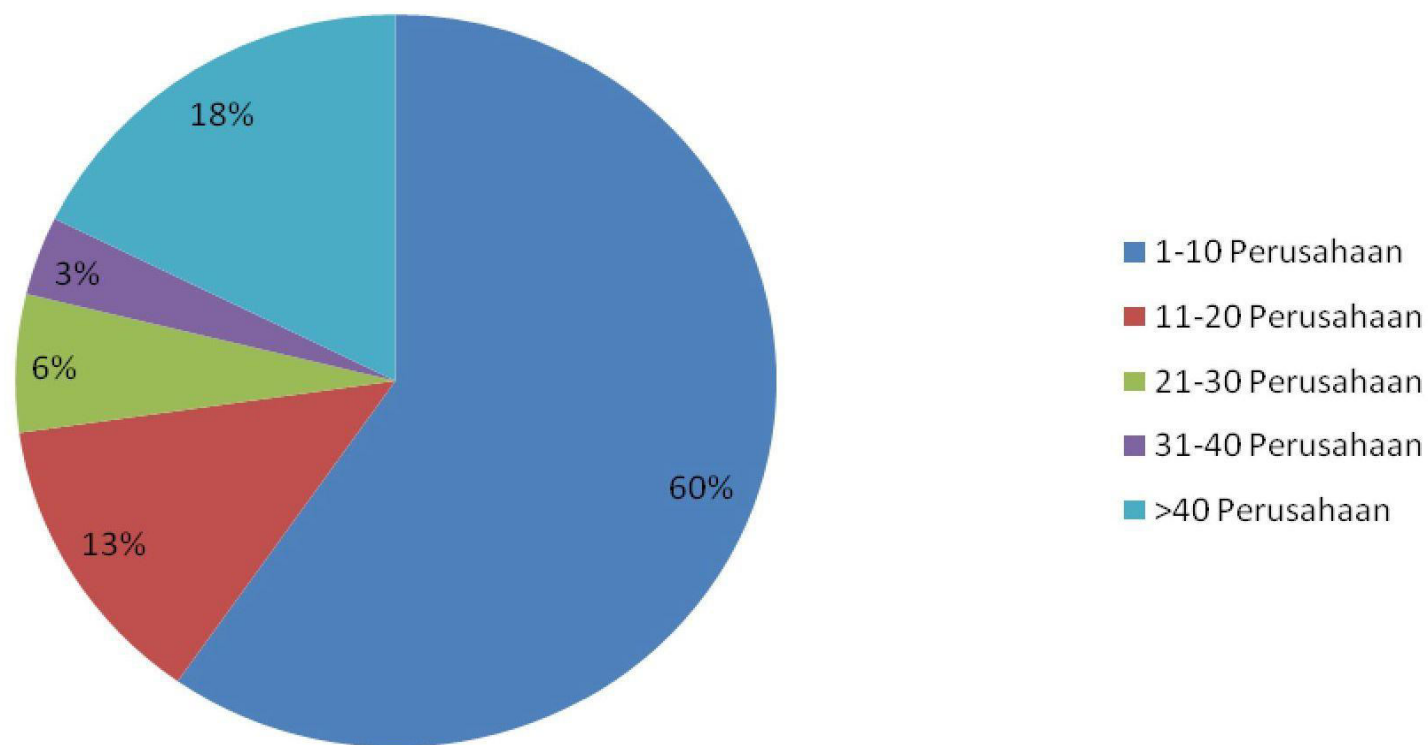

Masa Transisi