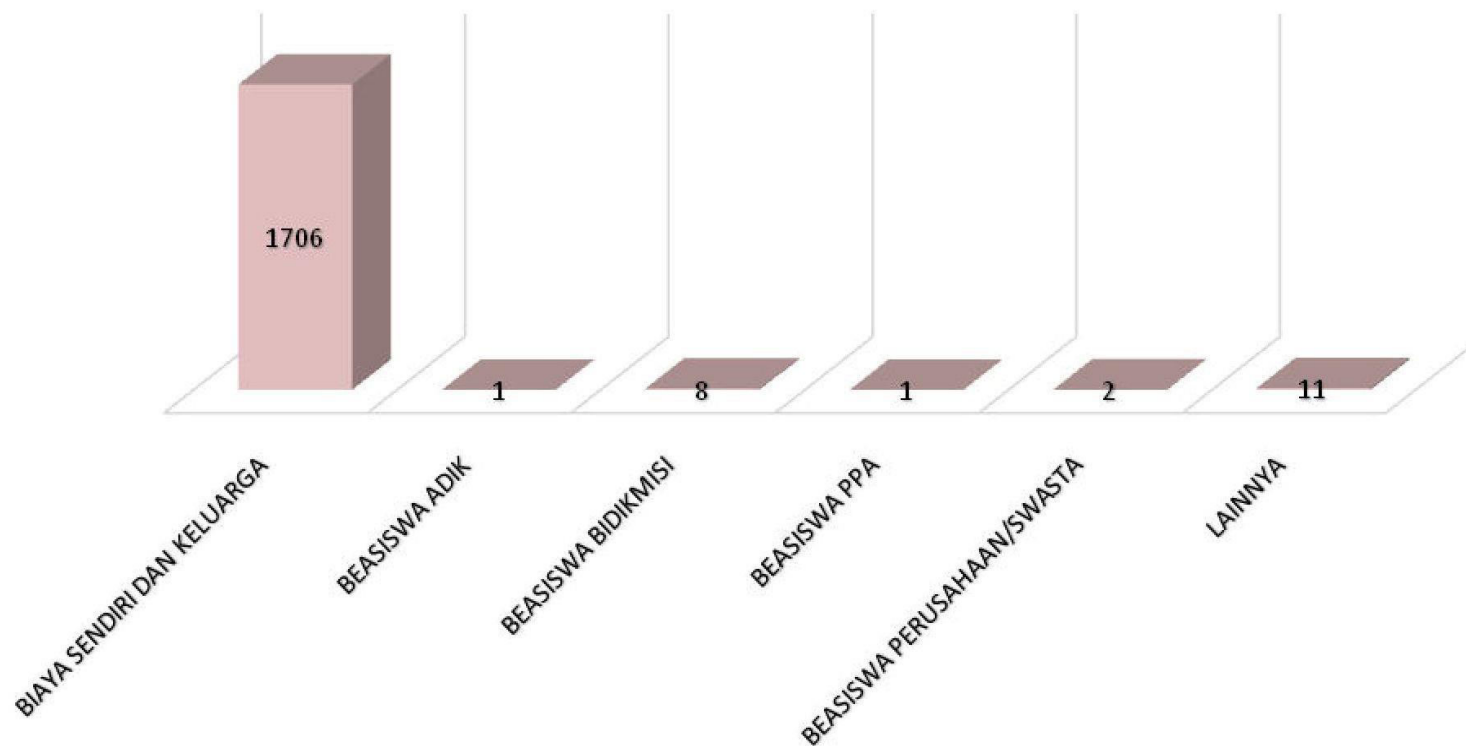

Jenis Perusahaan

SEBARAN LOKASI TEMPAT BEKERJA

n=1175

Penghasilan Perbulan

n=1175

n=1175

Keselarasan Horizontal

Keselarasan Vertikal

n=1175

Masa Transisi

n=807

Kecocokan Pekerjaan

n=1736

SUMBER DANA KULIAH

METODE PEMBELAJARAN PRODI

n=1736