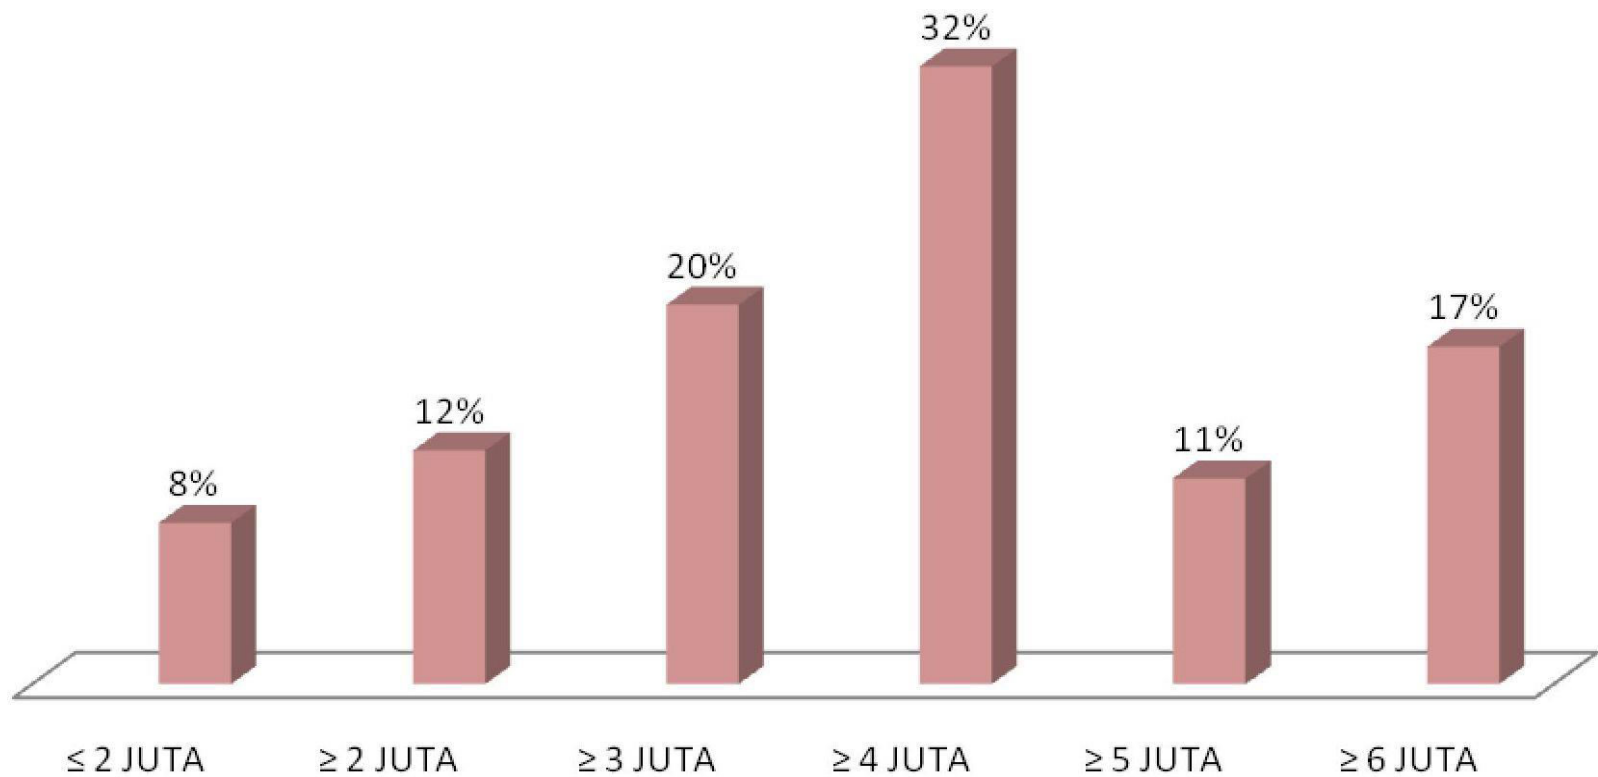

Pekerjaan Lulusan

Waktu Memperoleh Pekerjaan

■ Sebelum Lulus ■ Setelah Lulus

n=1175

Cara Mencari Pekerjaan

n=881

TINGKAT PEKERJAAN

n=1175

Jenis Perusahaan

SEBARAN LOKASI TEMPAT BEKERJA

n=1175

Penghasilan Perbulan

n=1175

n=1175

Keselarasan Horizontal

Keselarasan Vertikal

n=1175

Masa Transisi

n=807

Kecocokan Pekerjaan

n=1736

SUMBER DANA KULIAH

METODE PEMBELAJARAN PRODI

n=1736