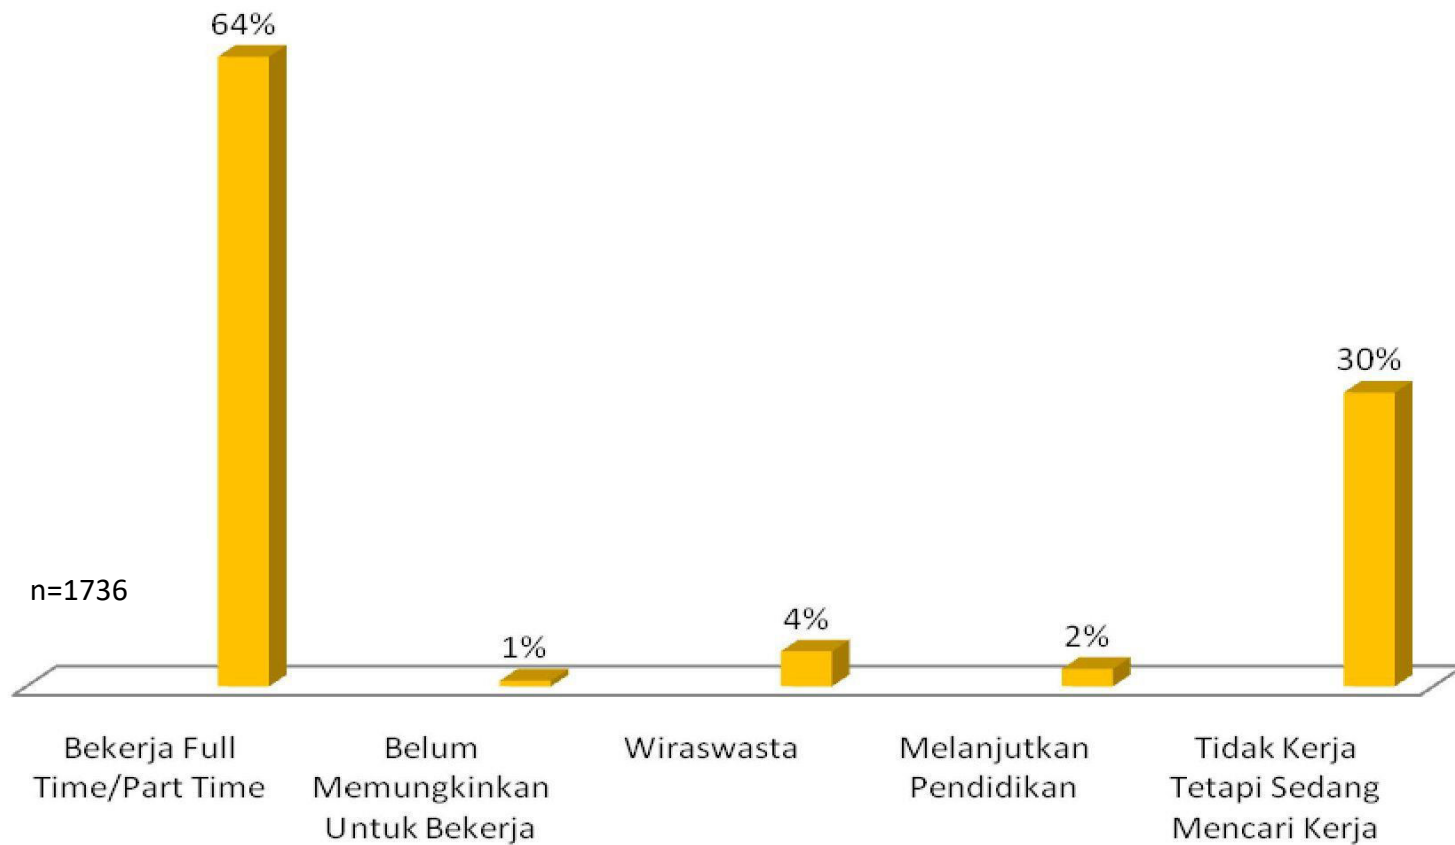

**UNIVERSITAS
NASIONAL**
PIONIR PERUBAHAN

TRACER STUDY UNIVERSITAS NASIONAL TAHUN 2022

lulusan 2021

**Pusat Karir dan Tracer Study Biro Administrasi Kemahasiswaan
Universitas Nasional
2022**

RESPONDEN TRACER STUDY 2021

Pekerjaan Lulusan

Waktu Memperoleh Pekerjaan

■ Sebelum Lulus ■ Setelah Lulus

n=1175

Cara Mencari Pekerjaan

n=881

TINGKAT PEKERJAAN

n=1175

Jenis Perusahaan

SEBARAN LOKASI TEMPAT BEKERJA

n=1175

Penghasilan Perbulan

n=1175

n=1175

Keselarasan Horizontal

Keselarasan Vertikal