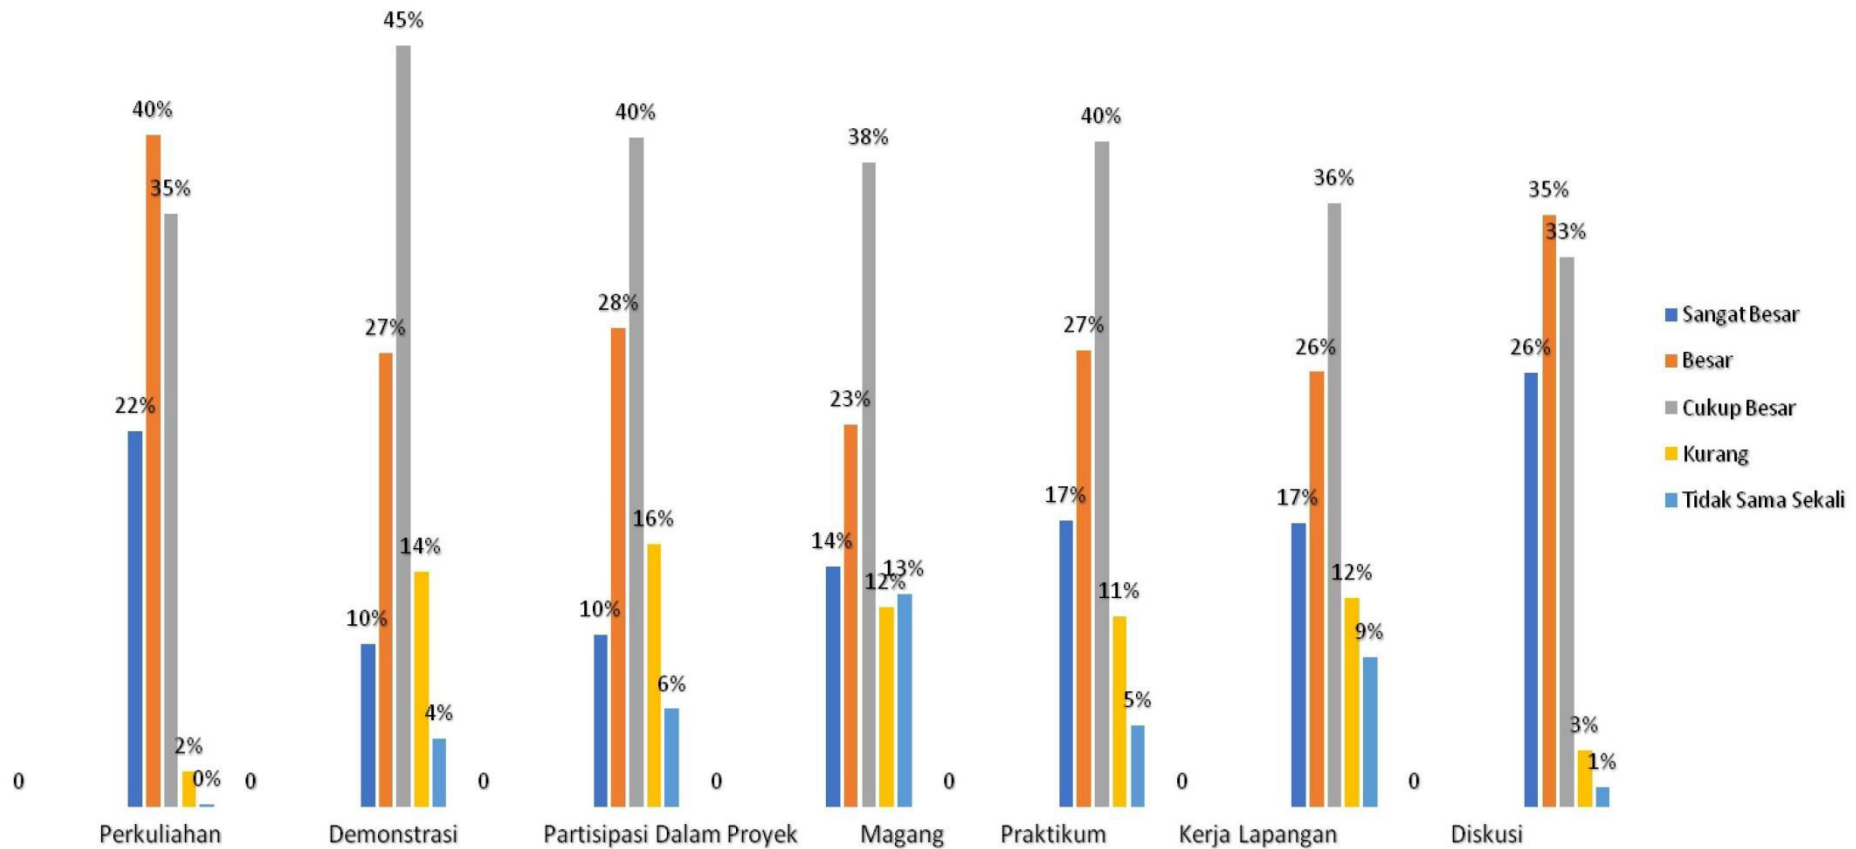

Jenis Perusahaan

SEBARAN LOKASI TEMPAT BEKERJA

n=1175

Penghasilan Perbulan

n=1175

n=1175

Keselarasan Horizontal

Keselarasan Vertikal

n=1175

Masa Transisi

n=807

Kecocokan Pekerjaan

n=1736

SUMBER DANA KULIAH

METODE PEMBELAJARAN PRODI

n=1736