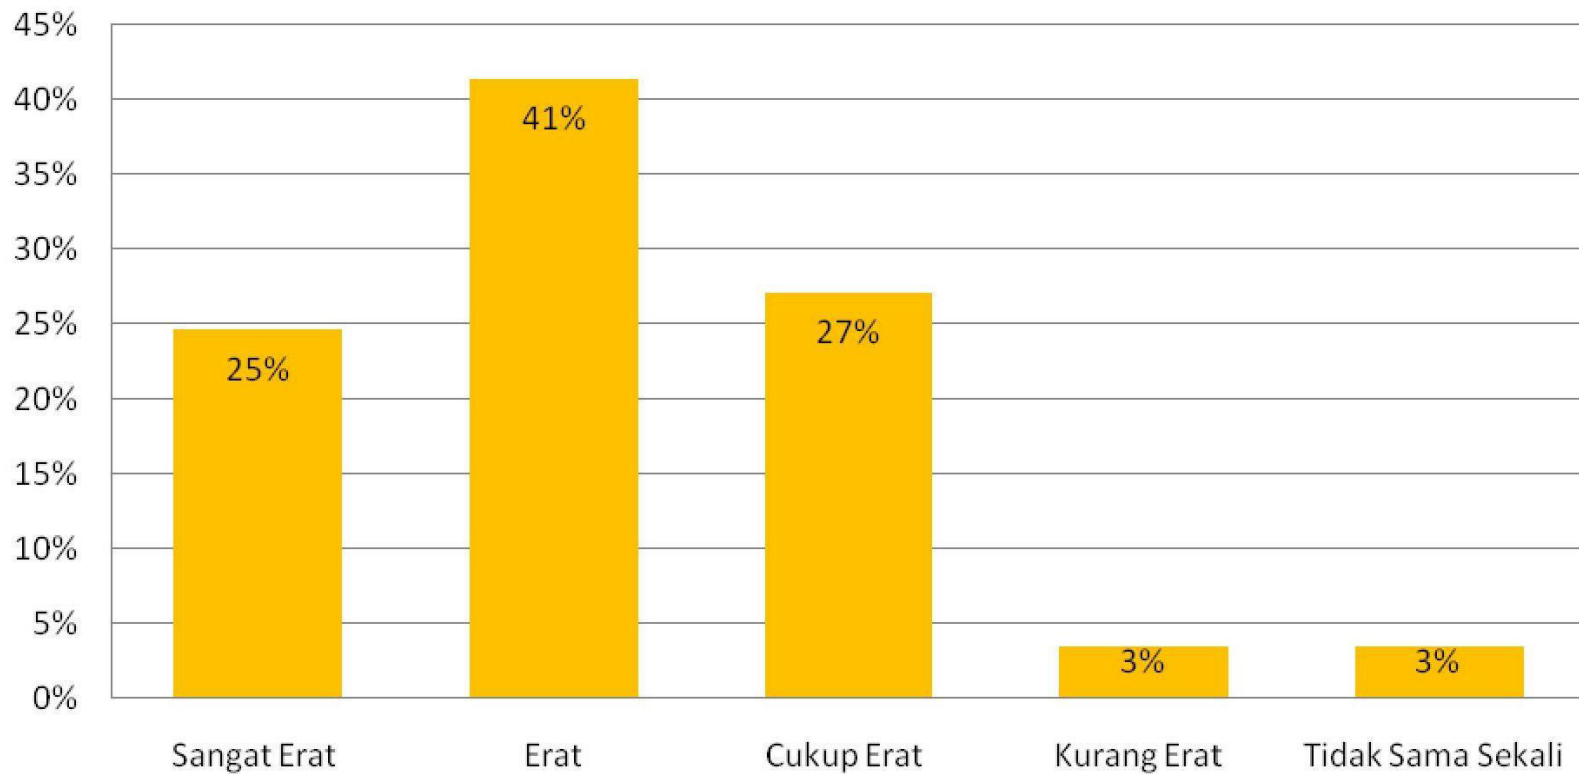

Pekerjaan Lulusan

Waktu Memperoleh Pekerjaan

■ Sebelum Lulus ■ Setelah Lulus

n=1175

Cara Mencari Pekerjaan

n=881

TINGKAT PEKERJAAN

n=1175

Jenis Perusahaan

SEBARAN LOKASI TEMPAT BEKERJA

n=1175

Penghasilan Perbulan

n=1175

n=1175

Keselarasan Horizontal

Keselarasan Vertikal