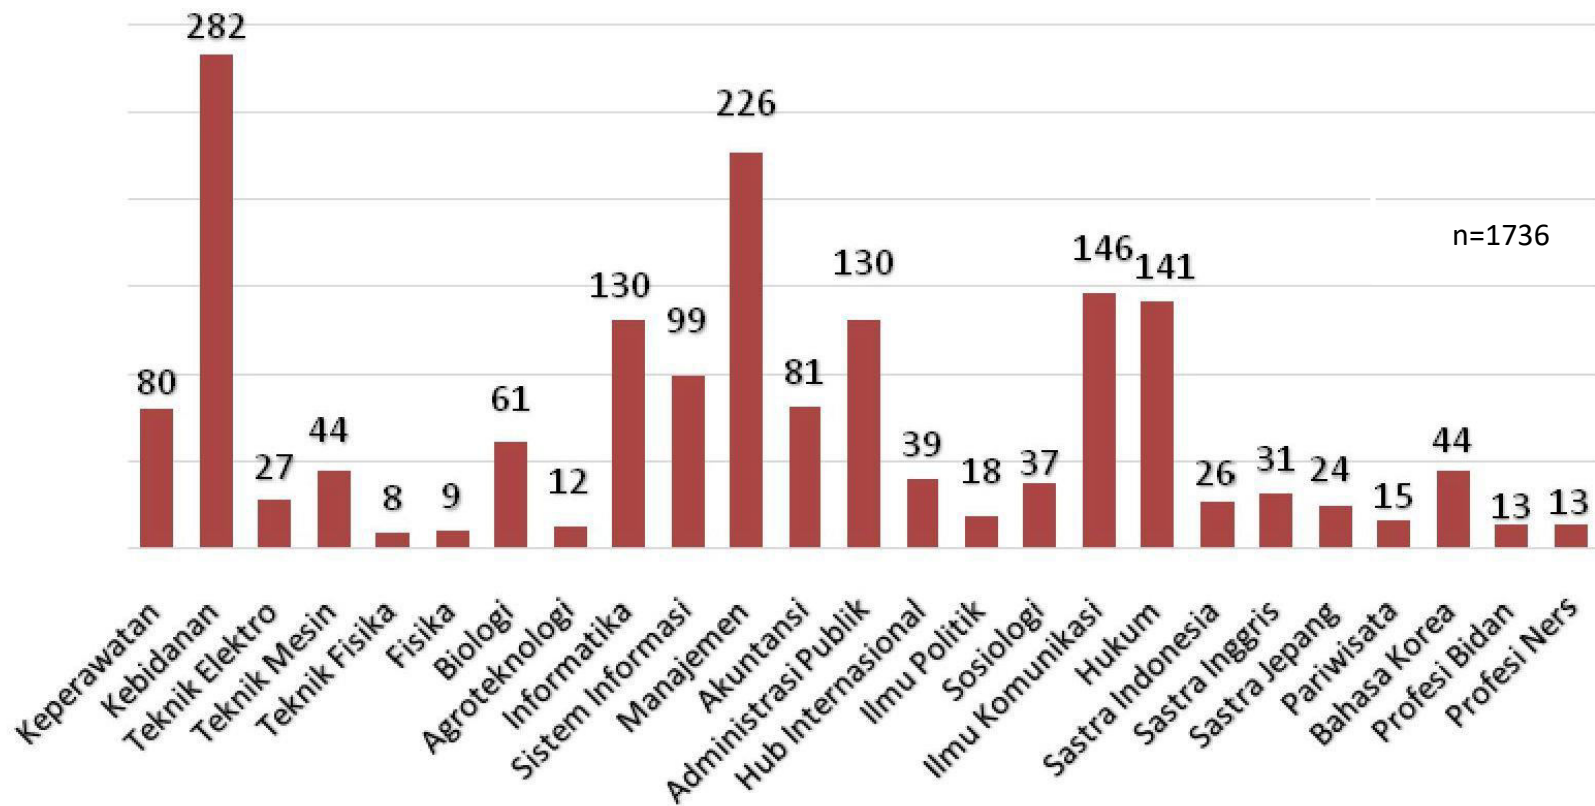

**UNIVERSITAS
NASIONAL**
PIONIR PERUBAHAN

TRACER STUDY UNIVERSITAS NASIONAL TAHUN 2022

lulusan 2021

**Pusat Karir dan Tracer Study Biro Administrasi Kemahasiswaan
Universitas Nasional
2022**

RESPONDEN TRACER STUDY 2021

Pekerjaan Lulusan

Waktu Memperoleh Pekerjaan

■ Sebelum Lulus ■ Setelah Lulus

n=1175

Cara Mencari Pekerjaan

n=881

TINGKAT PEKERJAAN

n=1175

Jenis Perusahaan

SEBARAN LOKASI TEMPAT BEKERJA

n=1175

Penghasilan Perbulan

n=1175

n=1175

Keselarasan Horizontal

Keselarasan Vertikal