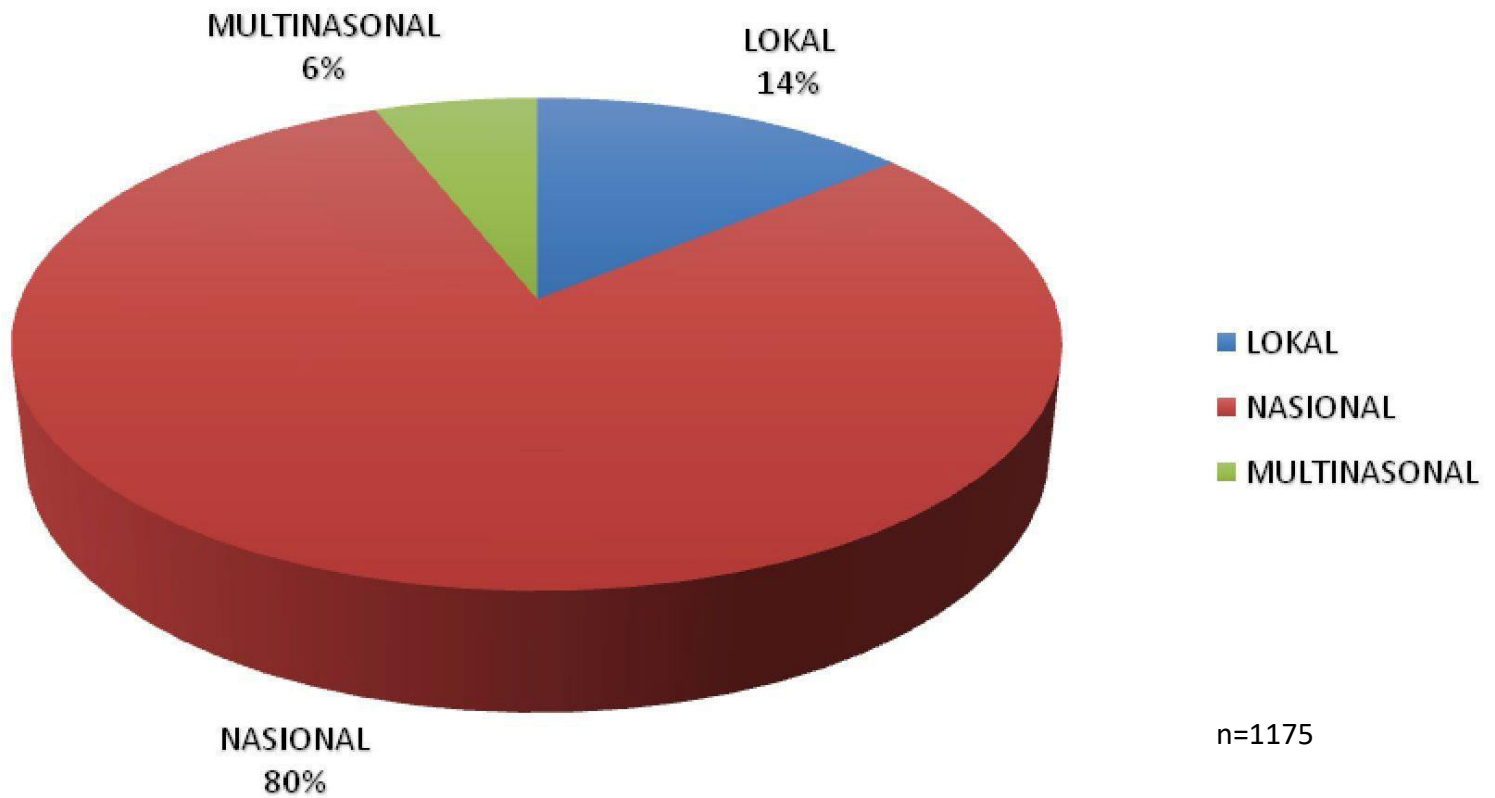

Pekerjaan Lulusan

Waktu Memperoleh Pekerjaan

■ Sebelum Lulus ■ Setelah Lulus

n=1175

Cara Mencari Pekerjaan

n=881

TINGKAT PEKERJAAN

n=1175

Jenis Perusahaan

SEBARAN LOKASI TEMPAT BEKERJA

n=1175

Penghasilan Perbulan

n=1175

n=1175

Keselarasan Horizontal

Keselarasan Vertikal